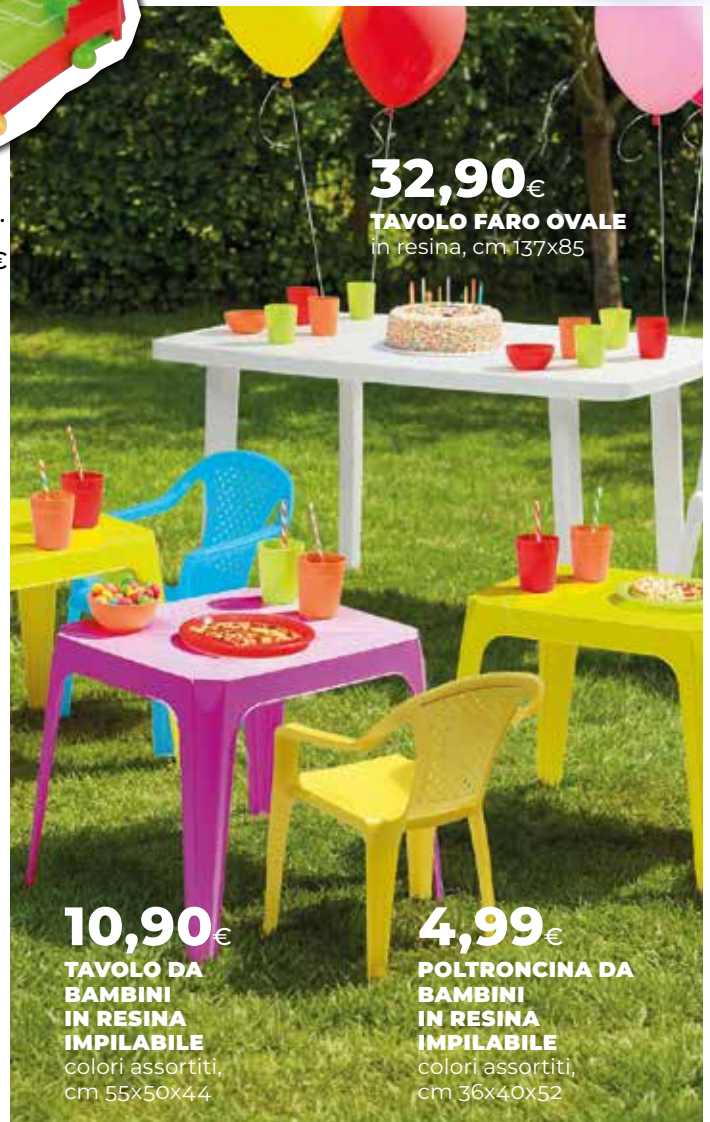

32,90€
TAVOLO FARO OVALE
in resina, cm 137x85

10,90€
**TAVOLO DA
BAMBINI
IN RESINA
IMPILABILE**
colori assortiti,
cm 55x50x44

4,99€
**POLTRONCINA DA
BAMBINI
IN RESINA
IMPILABILE**
colori assortiti,
cm 36x40x52

Inquadra e scopri