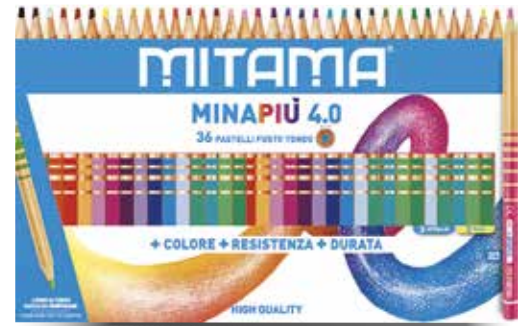

7,90 €
**CONFEZIONE 36 PASTELLI
MINAPIÙ 4.0 MITAMA**